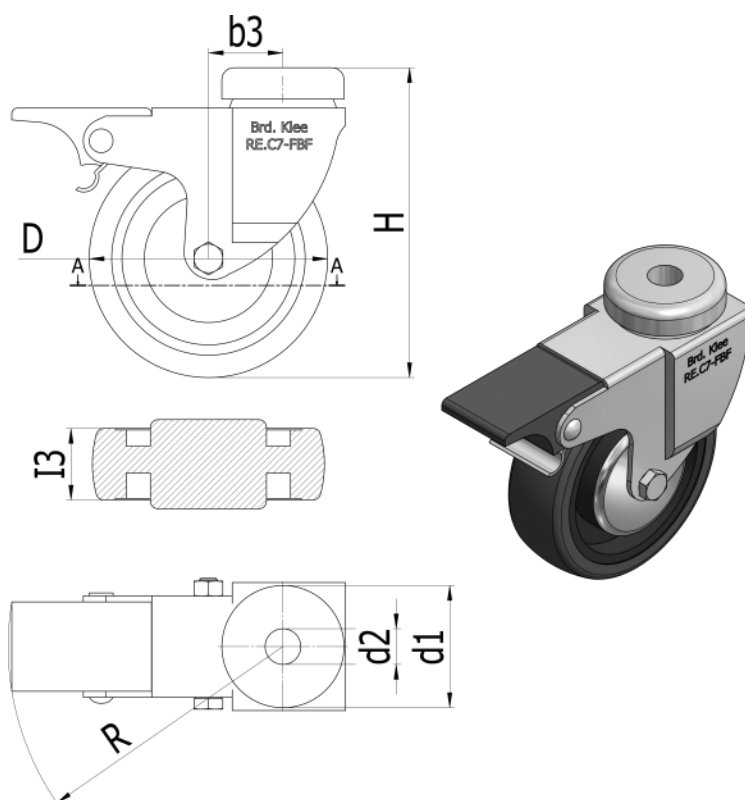

Varenummer: 2314452301  
Beskrivelse: E+G Gummi hjul 452301  
RE.C7-050-FBF Drejeligt konsol m/bremse

## Mål

$b3 = 24$

$D = 50$

$d1 = 35$

$d2 = 10$

$H = 66$

$I3 = 20$

$N = 350$

$R = 76$

Vægt = 190